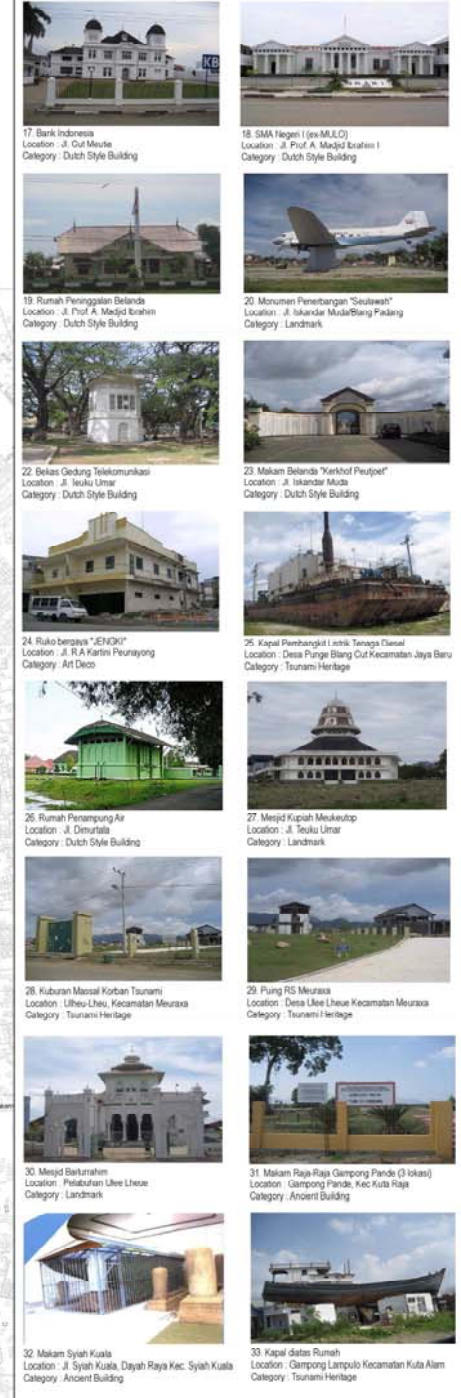

SITUS PENINGGALAN BUDAYA BANDA ACEH BANDA ACEH CULTURAL HERITAGE SITES

1. MESJID RAYA BAITURRAHMAN
2. MAKAM SULTAN ISKANDAR MUDA
3. KOMPLEK MAKAM RAJA-RAJA, KANDANG MEUH
4. RUMAH GUBERNUR NAD (MEULIGOE)
5. GEDUNG JOEANG
6. RUMAH PENINGGALAN BELANDA DI AREA KERATON
7. RUMAH ADAT ACEH (MUSEUM)
8. KOMPLEK MAKAM KANDANG XII
9. PINTHO KHOP
10. KANDANG GUNONGAN
11. KANTOR PERCETAKAN NEGARA
12. RUMAH KEPALA KANTOR POS BANDA ACEH
13. RUMAH PENINGGALAN BELANDA
14. MENARA AIR
15. MONUMEN PROKLAMASI
16. GEREJA KATHOLIK "HATI KUDUS"
17. BANK INDONESIA
18. SMA NEGERI I (EX-MULO)
19. RUMAH PENINGGALAN BELANDA
20. MONUMEN SEULAWAH
21. RUMAH PENINGGALAN BELANDA (KOMPLEK MILITER NEUSU)
22. GEDUNG TELEKOMUNIKASI
23. MAKAM BELANDA "KERKHOF PEUTJOET"
24. RUMAH BERGAYA "JEWGKI" - ART DECO
25. KAPAL PEMBANGKIT LISTRIK TENAGA DIESEL
26. BANGUNAN PENAMPUNG AIR
27. MESJID KUPIAH MEUKUTOP
28. KUBURAN MASSAL KORBAN TSUNAMI DI ULHEU-LHEU
29. MONUMEN RUMAH SAKIT MEURAXA, ULHEU-LHEU
30. MESJID BAITURRAHIM, ULHEU-LHEU
31. MAKAM RAJA-RAJA DI GAMPONG PANDE (TIGA TEMPAT)
32. MAKAM SYIAH KUALA
33. MUSEUM TSUNAMI, KAPAL DIATAS RUMAH
34. KUBURAN MASSAL KORBAN TSUNAMI, GAMPONG JAWA
35. RUMAH PENINGGALAN BELANDA (PEUNAYONG)

Legend

- Tsunami Heritage
- Art Deco Heritage
- Land Mark
- Colonial Heritage
- Ancient Heritage

0 250 500 Meters

Map Information:
 Map-projection: UTM Zone 48N (WGS84)
 Base Source: by ARRS-JICA provided by Bakosurtanal, distributed by BIM-Center BRH
 Thematic Source: SLCGR Site Survey
 Pictures Source: SLCGR Survey, Dinas Pariwisata, Aceh Heritage Community
 Mapper name: Bak Culture Heritage(C) med
 Prepared: SLCGR May 2007