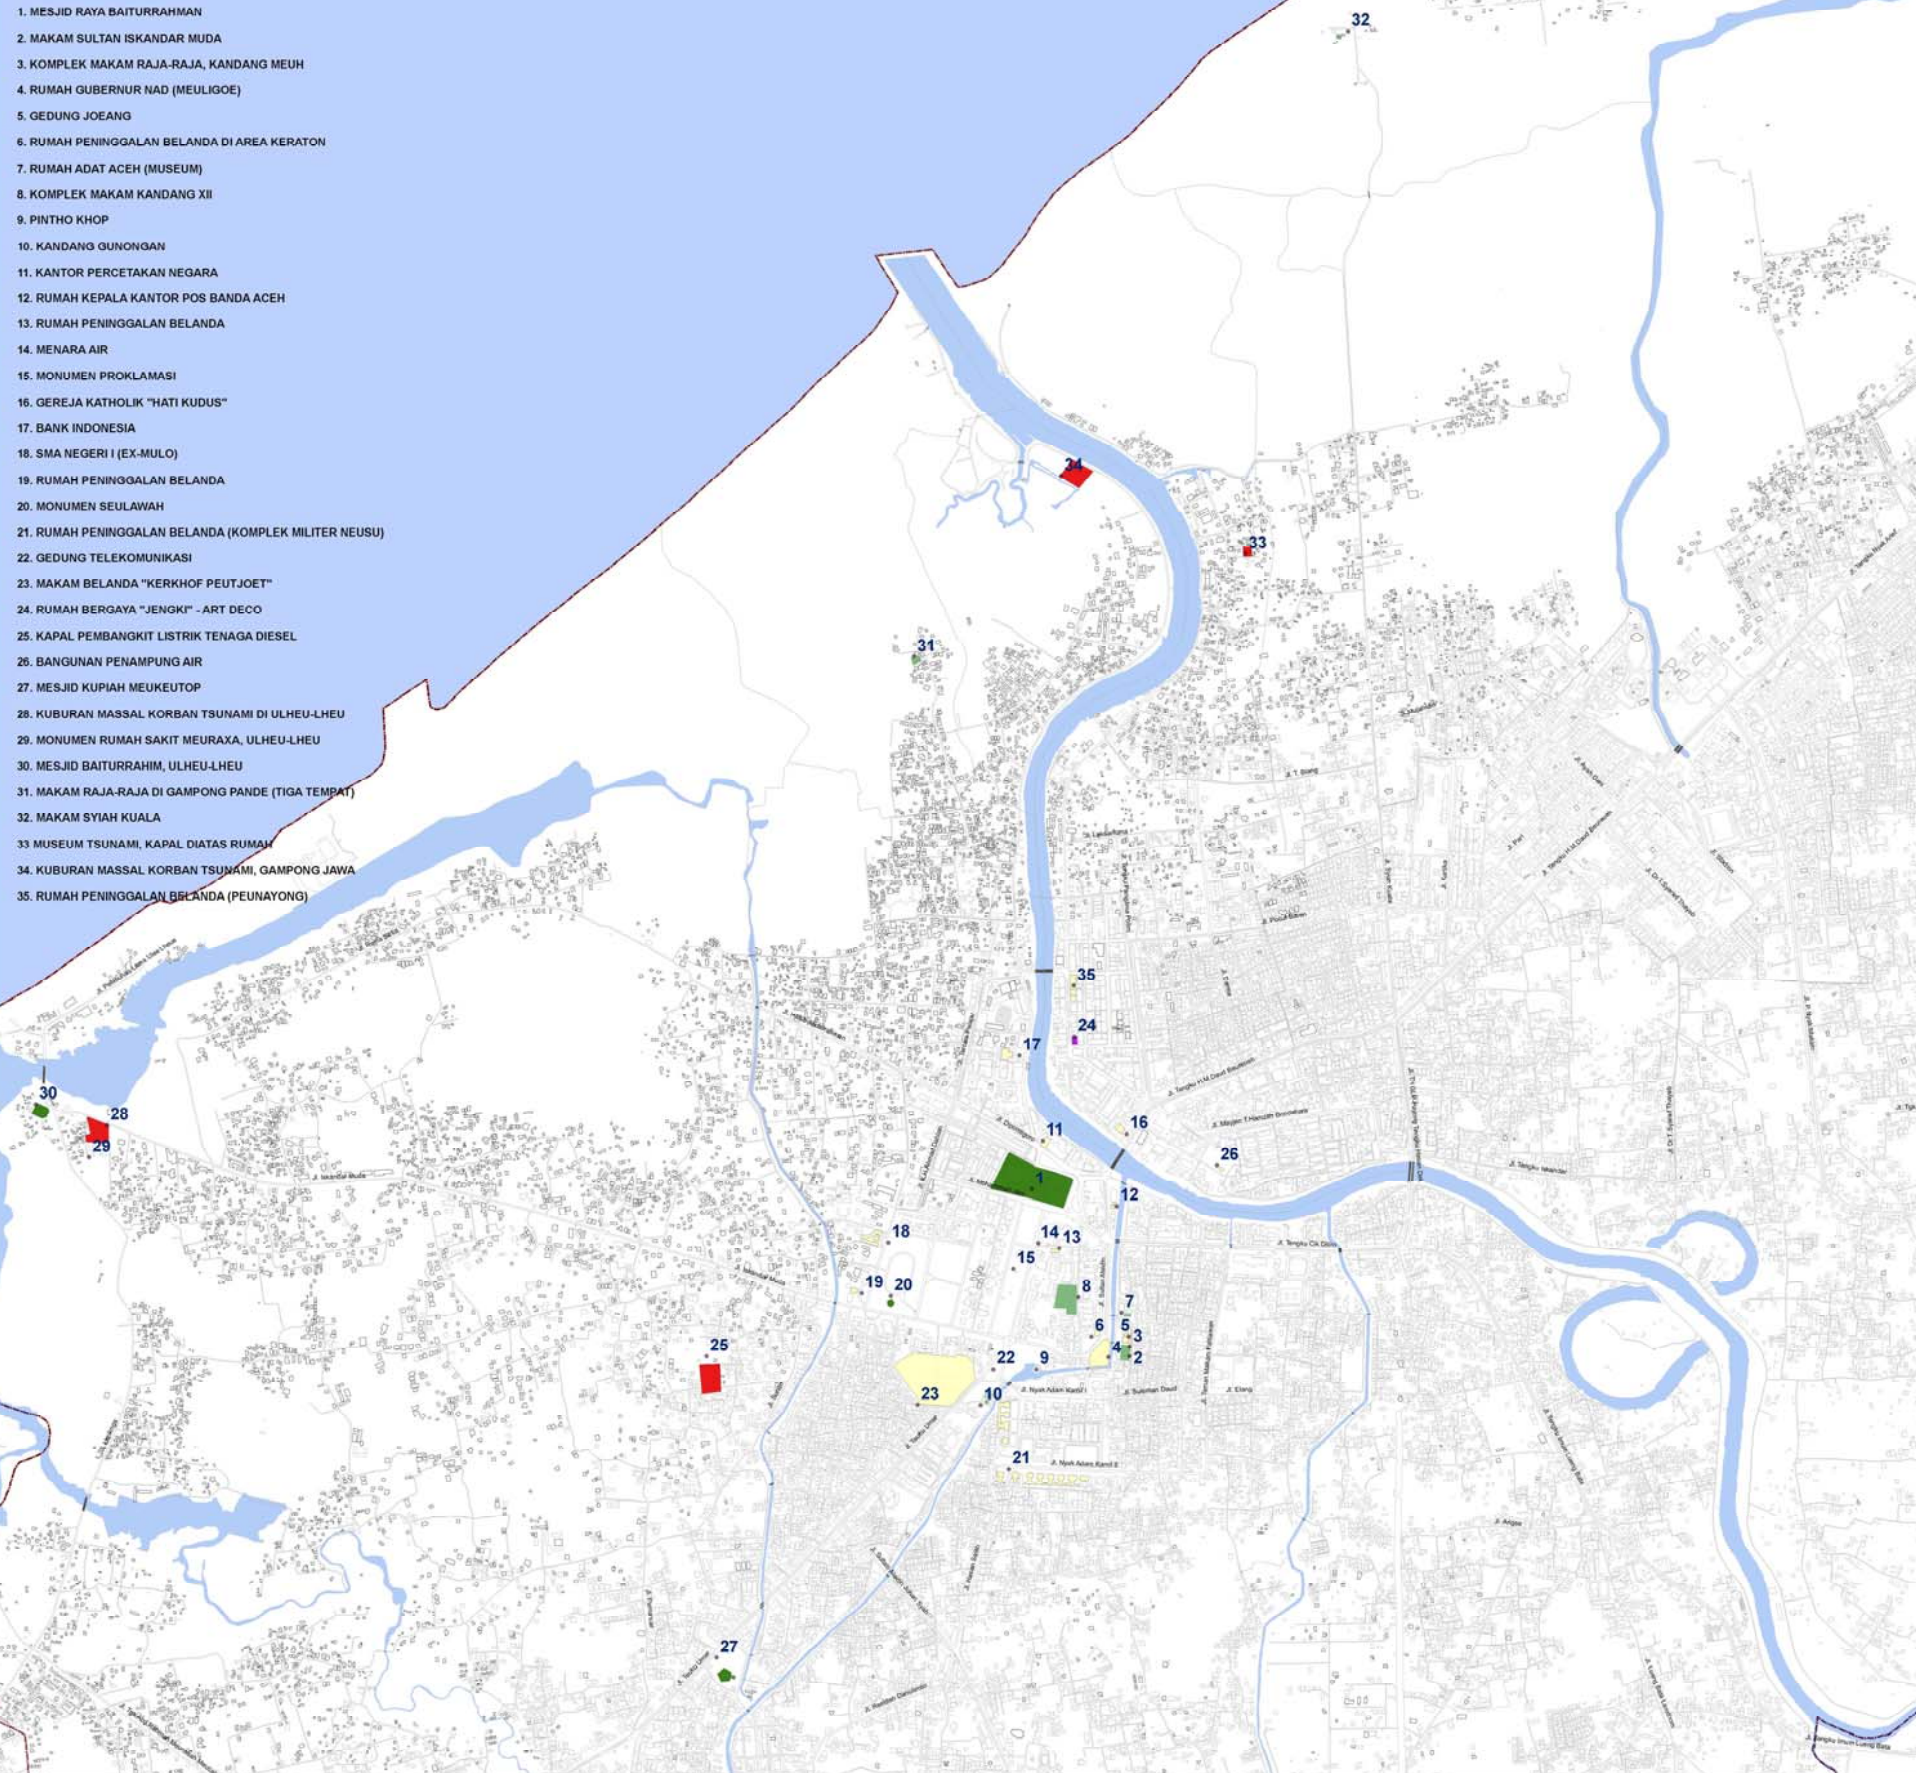

SITUS PENINGGALAN BUDAYA BANDA ACEH BANDA ACEH CULTURAL HERITAGE SITES

1. MESJID RAYA BAITURRAHMAN
2. MAKAM SULTAN ISKANDAR MUDA
3. KOMPLEK MAKAM RAJA-RAJA, KANDANG MEUH
4. RUMAH GUBERNUR NAD (MEULIGOE)
5. GEDUNG JOEANG
6. RUMAH PENINGGALAN BELANDA DI AREA KERATON
7. RUMAH ADAT ACEH (MUSEUM)
8. KOMPLEK MAKAM KANDANG XII
9. PINTHO KHOP
10. KANDANG GUNONGAN
11. KANTOR PERCETAKAN NEGARA
12. RUMAH KEPALA KANTOR POS BANDA ACEH
13. RUMAH PENINGGALAN BELANDA
14. MENARA AIR
15. MONUMEN PROKLAMASI
16. GEREJA KATHOLIK "HATI KUDUS"
17. BANK INDONESIA
18. SMA NEGERI I (EX-MULO)
19. RUMAH PENINGGALAN BELANDA
20. MONUMEN SEULAWAH
21. RUMAH PENINGGALAN BELANDA (KOMPLEK MILITER NEUSU)
22. GEDUNG TELEKOMUNIKASI
23. MAKAM BELANDA "KERKHOF PEUTJOET"
24. RUMAH BERGAYA "JEWGKI" - ART DECO
25. KAPAL PEMBANGKIT LISTRIK TENAGA DIESEL
26. BANGUNAN PENAMPUNG AIR
27. MESJID KUPIAH MEUKUTOP
28. KUBURAN MASSAL KORBAN TSUNAMI DI ULHEU-LHEU
29. MONUMEN RUMAH SAKIT MEURAXA, ULHEU-LHEU
30. MESJID BAITURRAHIM, ULHEU-LHEU
31. MAKAM RAJA-RAJA DI GAMPONG PANDE (TIGA TEMPAT)
32. MAKAM SYIAH KUALA
33. MUSEUM TSUNAMI, KAPAL DIATAS RUMAH
34. KUBURAN MASSAL KORBAN TSUNAMI, GAMPONG JAWA
35. RUMAH PENINGGALAN BELANDA (PEUNAYONG)

Legend

- Tsunami Heritage
- Art Deco Heritage
- Land Mark
- Colonial Heritage
- Ancient Heritage

0 250 500 Meters

Map Information:
 Map-projection: UTM Zone 48N (WGS84)
 Base Source: by ARRS-JICA provided by Bakosurtanal, distributed by BIM-Center BRH
 Thematic Source: SLCGR Site Survey
 Pictures Source: SLCGR Survey, Dinas Pariwisata, Aceh Heritage Community
 Mapper name: Bak Culture Heritage(C) med
 Prepared: SLCGR May 2007